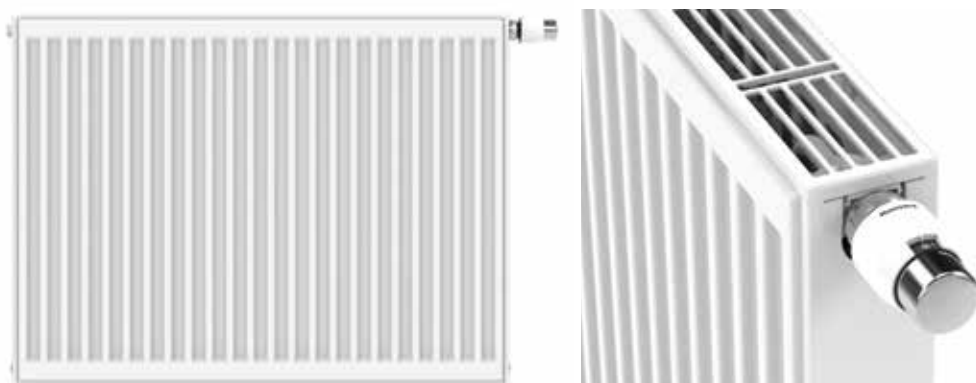

Product:	omkaste ventielradiator
Afwerking:	bovenrooster en zijpanelen
Voorgemonteerd:	vooringesteld Heimeier ventiel 4368 of 4369, ontluchter en blindstoppen
Ventiel:	Het geïntegreerd regelbaar ventiel (zonder thermostatische kraan) is aan de rechterzijde voormonteerd, CEN-gecertificeerd, getest volgens EN215 en compatibel met thermostatische kranen M30 x 1,5 mm. De instelling van het ventiel wordt fabrieksmatig vooringesteld overeenkomstig de radiatorafmetingen. Deze voorinstelling zorgt voor een optimaal debiet in de radiator. Fabrieksinstelling afgestemd op tweepijpssystemen, eveneens geschikt voor éénpijpssystemen (mits aanpassing van de ventielinstelling naar positie 8).
Meegeleverd:	Monclac-panels met anti lift (VDI-conform mits gebruik van meegeleverde anti-slide clips), schroeven, pluggen en montage-instructie
Aansluitingen:	6 x 1/2" binnendraad. (inclusief 2 x 1/2" laterale onderaansluiting). Linkse aansluiting: type 21, 22 en 33 zijn omkeerbaar. Type 11 met linkse aansluiting is op aanvraag beschikbaar.
Ophangstrippen:	enkel voor type 11: 2 paar ophangstrippen tot 1.600 mm en 3 paar vanaf 1.800 mm
Verpakking:	ledere radiator wordt stevig verpakt in hoogwaardig karton en geplastificeerd. Een etiket beschrijft de radiatorcarakteristieken: type – hoogte – lengte.
Garantie:	10 jaar, indien men de installatievoorwaarden respecteert en voldoet aan de garantievoorschriften van Stelrad.
Lakproces:	Alle radiatoren zijn ontvet, gefosfateerd, kataforetisch gegrondlakt en standaard in Stelrad wit 9016 gepoederlakt.
Kleuren:	Stelrad wit 9016 + 35 andere Stelrad kleuren mogelijk of 200 RAL-kleuren mogelijk
Warmtemeters:	Zonder beperkingen geschikt voor warmtemeters, zowel elektrisch als volgens verdampingsprincipe (overeenkomstig EN834 & 835).
Maximale werkdruk:	10 bar (getest op 13 bar)
Maximale werkteemperatuur:	110 °C
Conformiteit:	volgens EN442
Kwaliteitsborging:	NF
Types:	11 | 21 | 22 | 33
Hoogtes:	300 | 400 | 500 | 600 | 700 | 900 mm
Lengtes:	400 – 3.000 mm
Dieptes:	61 | 77 | 100 | 158 mm

2005