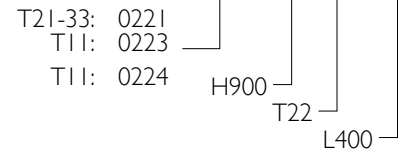

De levertermijn van andere producten is afhankelijk van het model: raadpleeg uw groothandelaar.

NOVELLO

Op het etiket:  
6-CONNECTIONS

6-CONNECTIONS L (Links)

Art. 0221 09 22 04

Hoogte	600			
Type	11	21	22	33
W/m 75/65/20°C	980	1.345	1.732	2.389
<b>400</b>	294 203 0223061104	399 272 0221062104	515 350 0221062204	712 486 0221063304
<b>500</b>	367 253 0223061105	499 339 0221062105	643 438 0221062205	889 607 0221063305
<b>600</b>	441 304 0223061106	599 407 0221062106	771 525 0221062206	1.067 729 0221063306
<b>700</b>	514 355 0223061107	699 476 0221062107	900 613 0221062207	1.244 850 0221063307
<b>800</b>	588 405 0223061108	798 543 0221062108	1.029 701 0221062208	1.422 972 0221063308
<b>900</b>	661 456 0223061109	898 611 0221062109	1.157 788 0221062209	1.600 1.094 0221063309
<b>1000</b>	735 507 0223061110	998 679 0221062110	1.286 876 0221062210	1.778 1.215 0221063310
<b>1100</b>	808 557 0223061111	1.098 747 0221062111	1.414 963 0221062211	1.956 1.337 0221063311
<b>1200</b>	881 608 0223061112	1.197 815 0221062112	1.543 1.051 0221062212	2.134 1.458 0221063312
<b>1400</b>	1.028 709 0223061114	1.397 951 0221062114	1.800 1.226 0221062214	2.490 1.701 0221063314
<b>1600</b>	1.175 810 0223061116	1.596 1.086 0221062116	2.057 1.401 0221062216	2.845 1.944 0221063316
<b>1800</b>	1.322 912 0223061118	1.796 1.222 0221062118	2.315 1.577 0221062218	3.200 2.187 0221063318
<b>2000</b>	1.469 1.013 0223061120	1.996 1.358 0221062120	2.572 1.752 0221062220	3.556 2.430 0221063320
<b>2200</b>	1.616 1.114 0223061122	2.195 1.494 0221062122	2.829 1.927 0221062222	3.912 2.673 0221063322
<b>2400</b>	1.763 1.216 0223061124	2.395 1.630 0221062124	3.086 2.102 0221062224	4.268 2.917 0221063324
<b>2600</b>			3.343 2.277 0221062226	
<b>2800</b>			3.601 2.453 0221062228	
<b>3000</b>			3.858 2.628 0221062230	