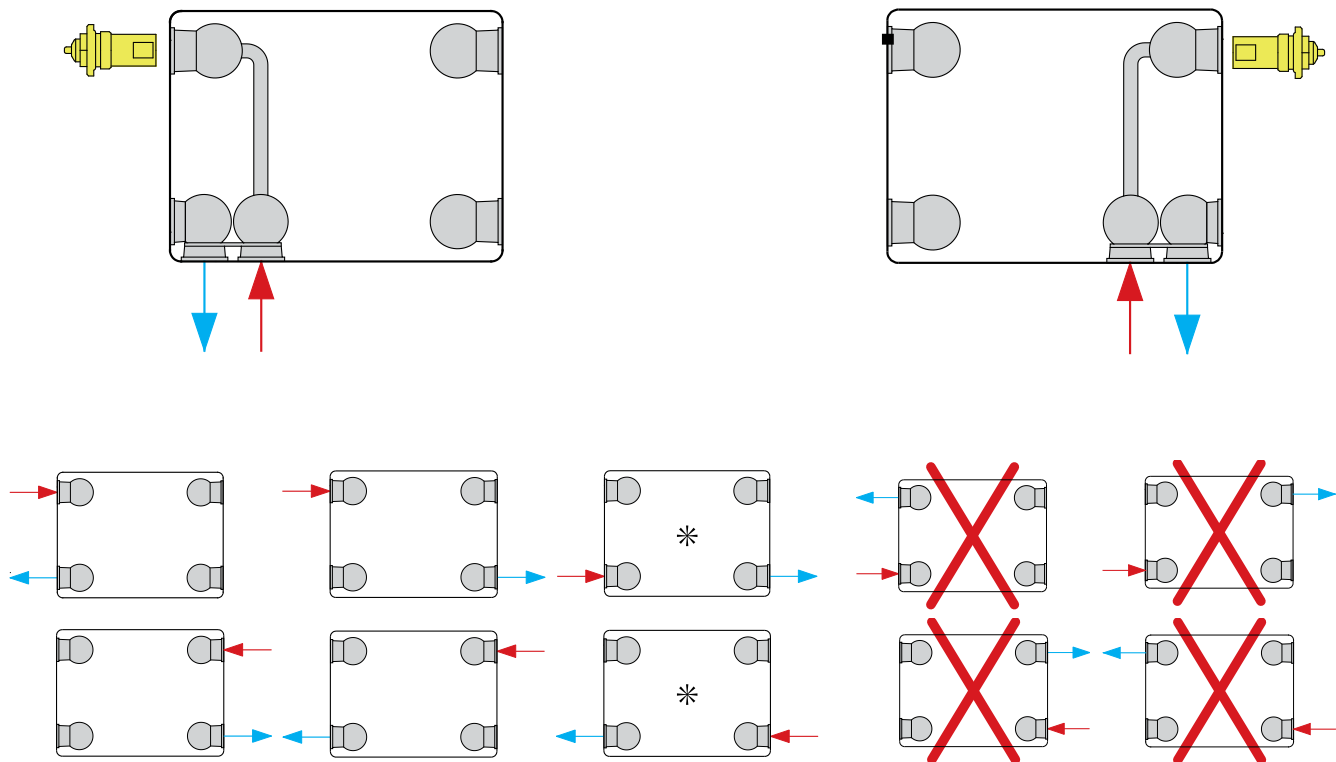

AANSLUITMOGELIJKHEDEN