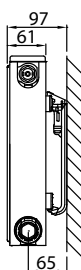

# CONSOLES J (TYPE MONCLAC VDI 6036)

Type 11

Type 21

Type 22

Type 33

Type 33

retourné

Type 11			Art. Nr.		Hoogte mm	Types 21-33			Art. Nr.		Hoogte mm
J-console VDI 6036 Klasse 3	x	y	2 st.	3 st.		J-console VDI 6036 Klasse 3	x	y	2 st.	3 st.	
	/	140	R509203	R509303	300		64	190	R510203	R510303	300
	103	240	R509204	R509304	400		64	290	R510204	R510304	400
	103	340	R509205	R509305	500		64	390	R510205	R510305	500
	103	440	R509206	R509306	600		64	490	R510206	R510306	600
	103	540	R509207	R509307	700		64	590	R510207	R510307	700
	103	740	R509209	R509309	900		64	790	R510209	R510309	900