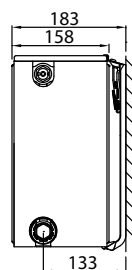

# CONSOLES J (TYPE MONCLAC VDI 6036)

Type 11

Type 21

Type 22

Type 33

Type 33

retourné

Type 11			Art. Nr.		Hoogte mm	Types 21-33			Art. Nr.		Hoogte mm
J-console VDI 6036 Klasse 3	x	y	2 st.	3 st.		J-console VDI 6036 Klasse 3	x	y	2 st.	3 st.	
	/	140	R509203	R509303	300		64	190	R510203	R510303	300
	103	240	R509204	R509304	400		64	290	R510204	R510304	400
	103	340	R509205	R509305	500		64	390	R510205	R510305	500
	103	440	R509206	R509306	600		64	490	R510206	R510306	600
	103	540	R509207	R509307	700		64	590	R510207	R510307	700
	103	740	R509209	R509309	900		64	790	R510209	R510309	900

Vanaf lengte 1.800 mm: 3 consoles gebruiken.