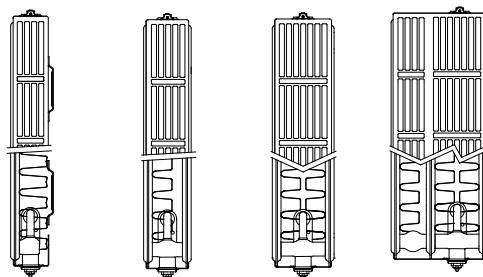

STANDAARD RADIATOREN

Type overzicht

Rekenfactor per
meter radiatorlengte
bij 75/65/20°C
volgens EN442

Karakteristieke
vergelijking:

$$\Phi = K_M \times \Delta T^n$$

Hoogte		Type 11	Type 21	Type 22	Type 33	Hartafstand
300	W	509	745	982	1.349	250
	kg	9,31	14,29	16,80	25,20	
	l	1,89	3,70	3,70	5,40	
	m²	2,09	2,44	3,51	5,26	
	n	1,32	1,33	1,33	1,31	
400	W	676	954	1.245	1.711	350
	kg	12,78	19,46	22,87	34,30	
	l	2,34	4,67	4,67	6,87	
	m²	2,95	3,37	4,92	7,38	
	n	1,31	1,33	1,33	1,32	
500	W	833	1.153	1.494	2.056	450
	kg	16,24	24,63	28,93	43,40	
	l	2,80	5,63	5,63	8,33	
	m²	3,80	4,31	6,33	9,49	
	n	1,30	1,34	1,33	1,32	
600	W	980	1.345	1.732	2.389	550
	kg	19,70	29,80	35,00	52,50	
	l	3,25	6,60	6,60	9,80	
	m²	4,66	5,24	7,74	11,61	
	n	1,29	1,34	1,33	1,32	
700	W	1.117	1.530	1.961	2.712	650
	kg	22,90	34,50	40,53	60,77	
	l	3,77	7,63	7,63	11,37	
	m²	5,51	6,18	9,15	13,72	
	n	1,29	1,34	1,34	1,34	
900	W	1.360	1.883	2.395	3.334	850
	kg	29,30	43,90	51,60	77,30	
	l	4,80	9,70	9,70	14,50	
	m²	7,22	8,05	11,97	17,96	
	n	1,29	1,34	1,35	1,37	

W=afgifte per meter / kg=gewicht per meter / l=waterinhoud per meter / m²=oppervlakte per meter / n=exponent
De producent behoudt het voorrecht productwijzigingen door te voeren zonder voorafgaande kennisgeving.