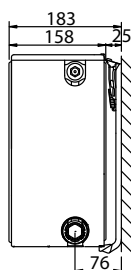

# CONSOLES J (TYPE MONCLAC VDI 6036)

Type 11

Type 21

Type 22

Type 33

Type 33

retourné

Type 11			Art. Nr.		Hoogte mm	Types 21-33			Art. Nr.		Hoogte mm
J-console VDI 6036 Klasse 3	x	y	2 st.	3 st.		J-console VDI 6036 Klasse 3	x	y	2 st.	3 st.	
	/	140	R509203	R509303	300		64	190	R510203	R510303	300
	103	240	R509204	R509304	400		64	290	R510204	R510304	400
	103	340	R509205	R509305	500		64	390	R510205	R510305	500
	103	440	R509206	R509306	600		64	490	R510206	R510306	600
	103	540	R509207	R509307	700		64	590	R510207	R510307	700
	103	740	R509209	R509309	900		64	790	R510209	R510309	900

Vanaf lengte 1.800 mm: 3 consoles gebruiken.