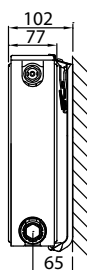

# CONSOLES J (TYPE MONCLAC VDI 6036)

Type 11

Type 21

Type 22

Type 33

Type 33

retourné

Type 11			Art. Nr.		Hoogte mm	Types 21-33			Art. Nr.		Hoogte mm
J-console VDI 6036 Klasse 3	x	y	2 st.	3 st.		J-console VDI 6036 Klasse 3	x	y	2 st.	3 st.	
	/	140	R509203	R509303	300		64	190	R510203	R510303	300
	103	240	R509204	R509304	400		64	290	R510204	R510304	400
	103	340	R509205	R509305	500		64	390	R510205	R510305	500
	103	440	R509206	R509306	600		64	490	R510206	R510306	600
	103	540	R509207	R509307	700		64	590	R510207	R510307	700
	103	740	R509209	R509309	900		64	790	R510209	R510309	900