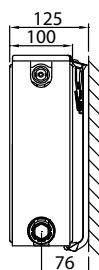

# CONSOLES J (TYPE MONCLAC VDI 6036)

Type 11

Type 21

Type 22

Type 33

Type 33

retourné

Type 11			Art. Nr.		Hoogte mm	Types 21-33			Art. Nr.		Hoogte mm
J-console VDI 6036 Klasse 3	x	y	2 st.	3 st.		J-console VDI 6036 Klasse 3	x	y	2 st.	3 st.	
	/	140	R509203	R509303	300		64	190	R510203	R510303	300
	103	240	R509204	R509304	400		64	290	R510204	R510304	400
	103	340	R509205	R509305	500		64	390	R510205	R510305	500
	103	440	R509206	R509306	600		64	490	R510206	R510306	600
	103	540	R509207	R509307	700		64	590	R510207	R510307	700
	103	740	R509209	R509309	900		64	790	R510209	R510309	900