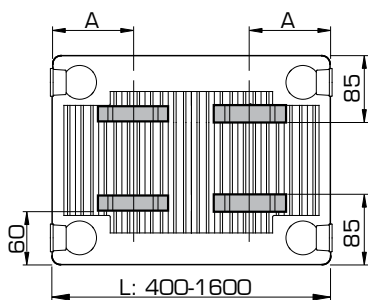

CONSOLES J (TYPE MONCLAC VDI 6036)

retourné

Type 11			Art. Nr.		Hoogte mm	Types 21-33			Art. Nr.		Hoogte mm
J-console VDI 6036 Klasse 3	x	y	2 st.	3 st.		J-console VDI 6036 Klasse 3	x	y	2 st.	3 st.	
	/	140	R509203	R509303	300		64	190	R510203	R510303	300
	103	240	R509204	R509304	400		64	290	R510204	R510304	400
	103	340	R509205	R509305	500		64	390	R510205	R510305	500
	103	440	R509206	R509306	600		64	490	R510206	R510306	600
	103	540	R509207	R509307	700		64	590	R510207	R510307	700
	103	740	R509209	R509309	900		64	790	R510209	R510309	900

Vanaf lengte 1.800 mm: 3 consoles gebruiken.

POSITIES VAN OPHANGSTRIPPEN TYPE 11

Type 11